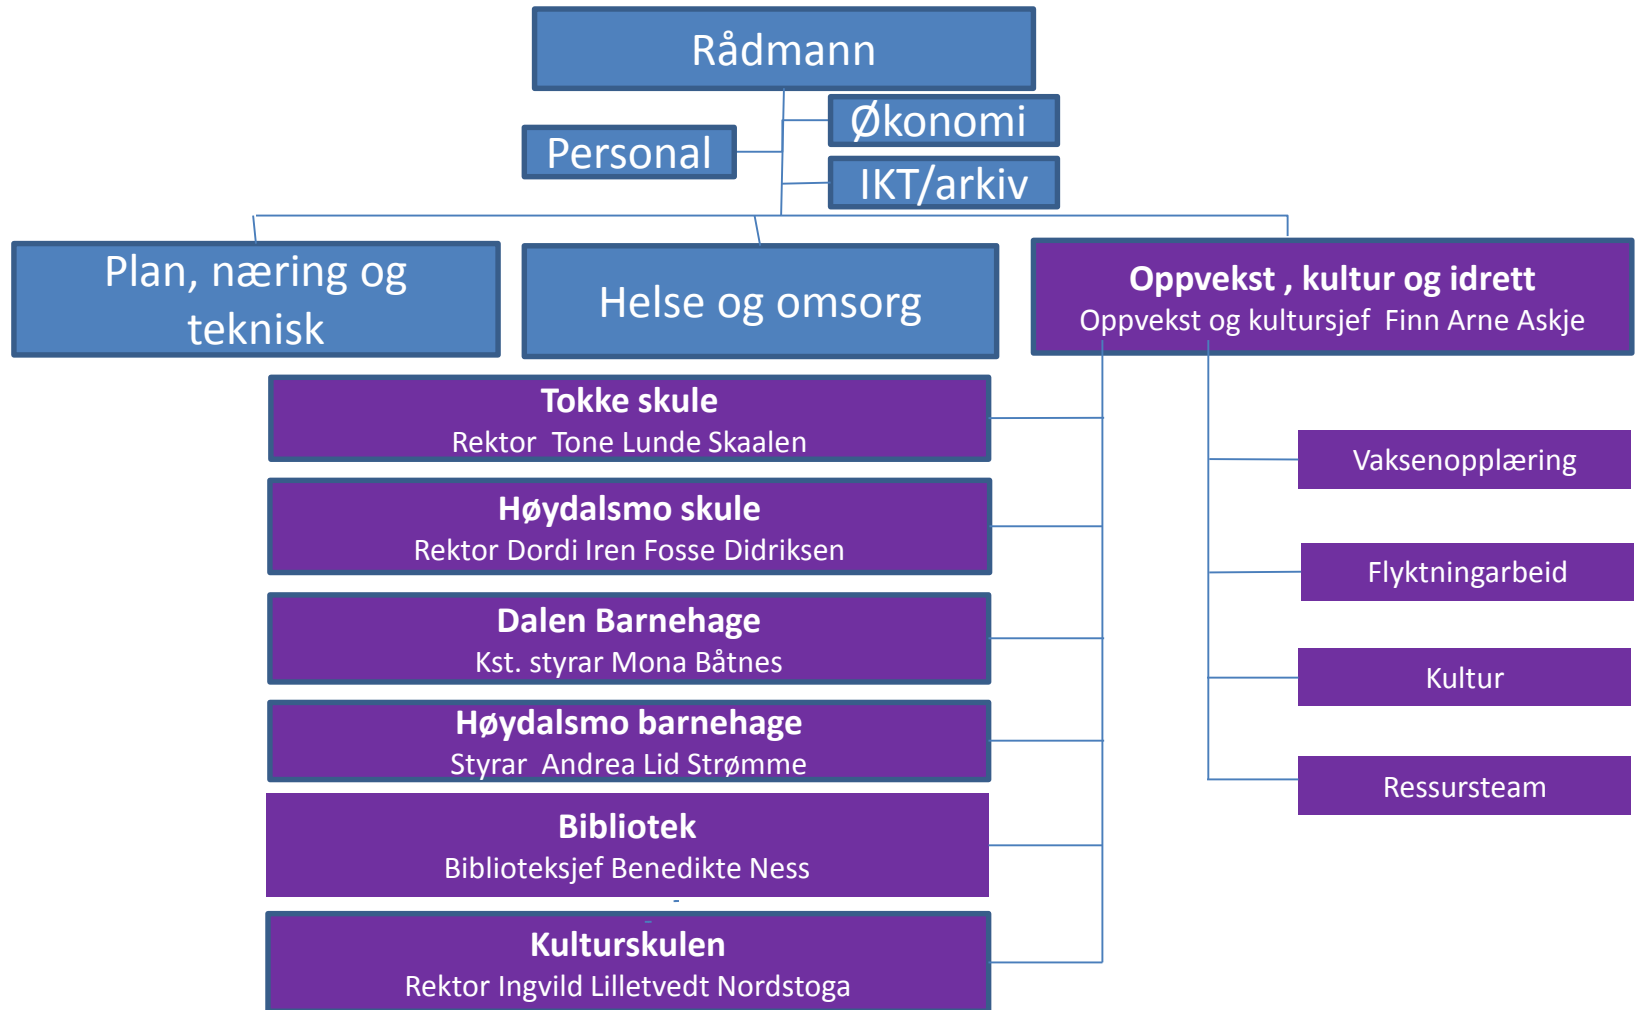

Tokke kommune

Administrativ organisering

Dette organisasjonskartet syner ansvarsfordelinga i administrasjonen i Tokke kommune. Tokke kommune har ca 250 årsverk og 330 tilsette i faste stillingar. Kartet viser rapporteringslinene frå rådmannen og ut i organisasjonen.

PL 1 - SENTRALADMINISTRASJONEN

PL 2 - OPPVEKST, KULTUR OG IDRETTSETAT

PL 3 - HELSE- OG OMSORGSETATEN

PL 4 - PLAN, NÆRING og TEKNISK