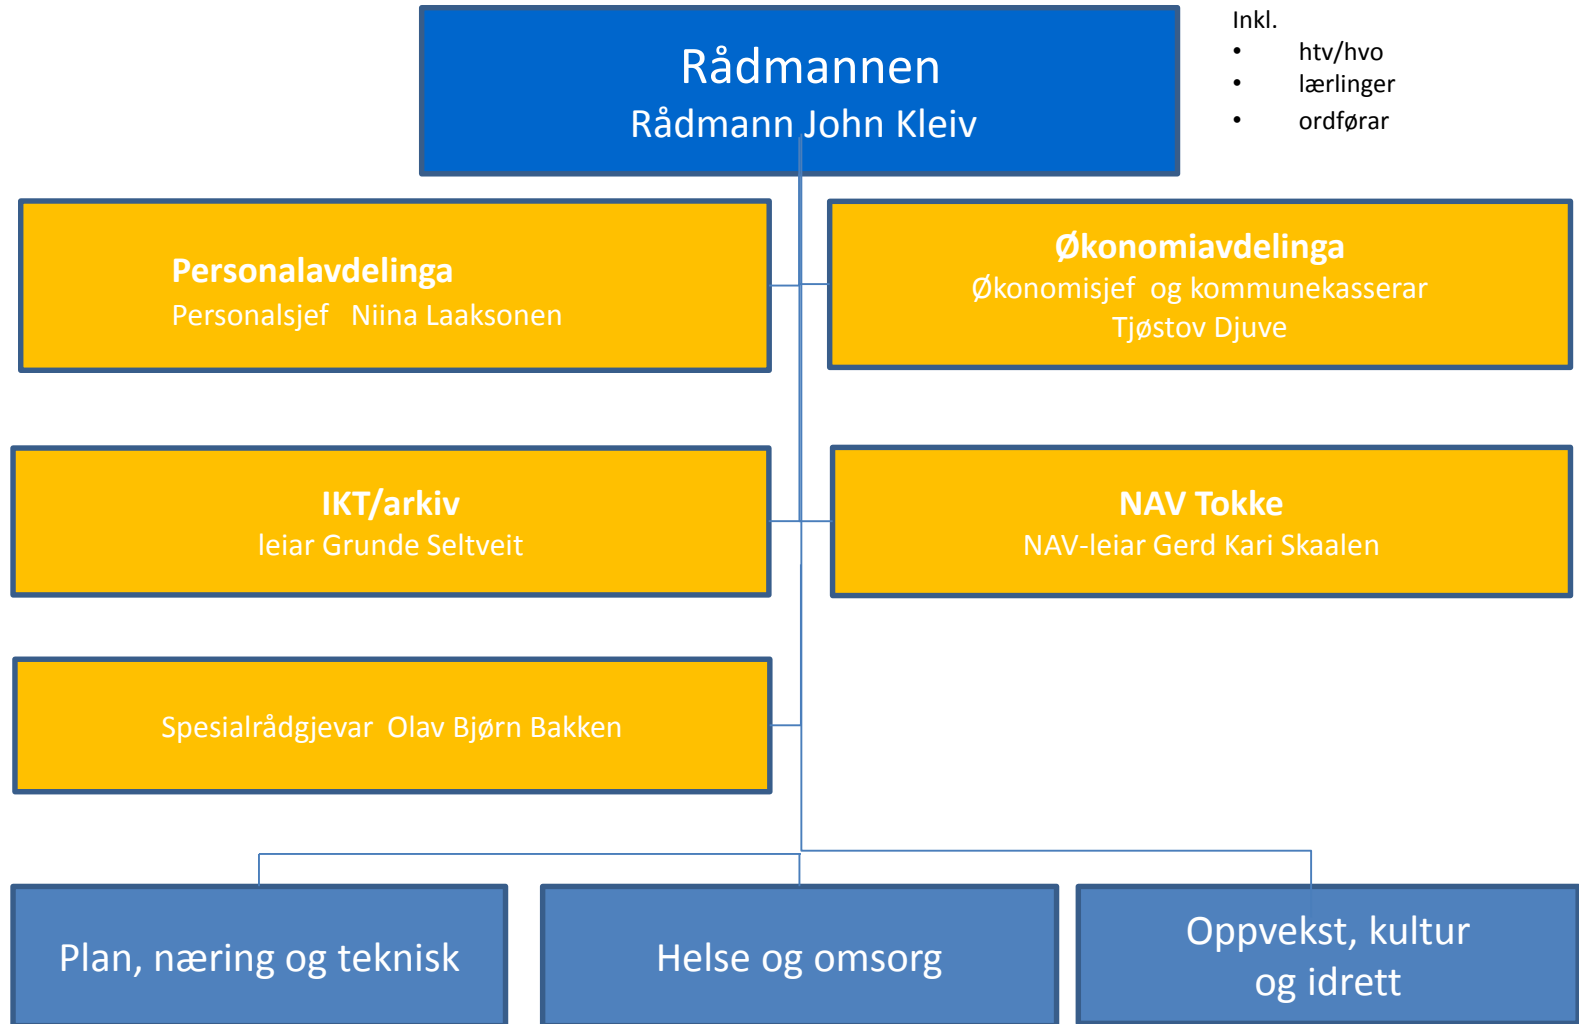

Tokke kommune

Administrativ organisering

Dette organisasjonskartet syner ansvarsfordelinga i administrasjonen i Tokke kommune. Tokke kommune har ca 250 årsverk og 330 tilsette i faste stillingar. Kartet viser rapporteringslinene frå rådmannen og ut i organisasjonen.

PL 1 - SENTRALADMINISTRASJONEN

PL 2 - OPPVEKST, KULTUR OG IDRETTSETAT

PL 3 - HELSE- OG OMSORGSETATEN

PL 4 - PLAN, NÆRING og TEKNISK