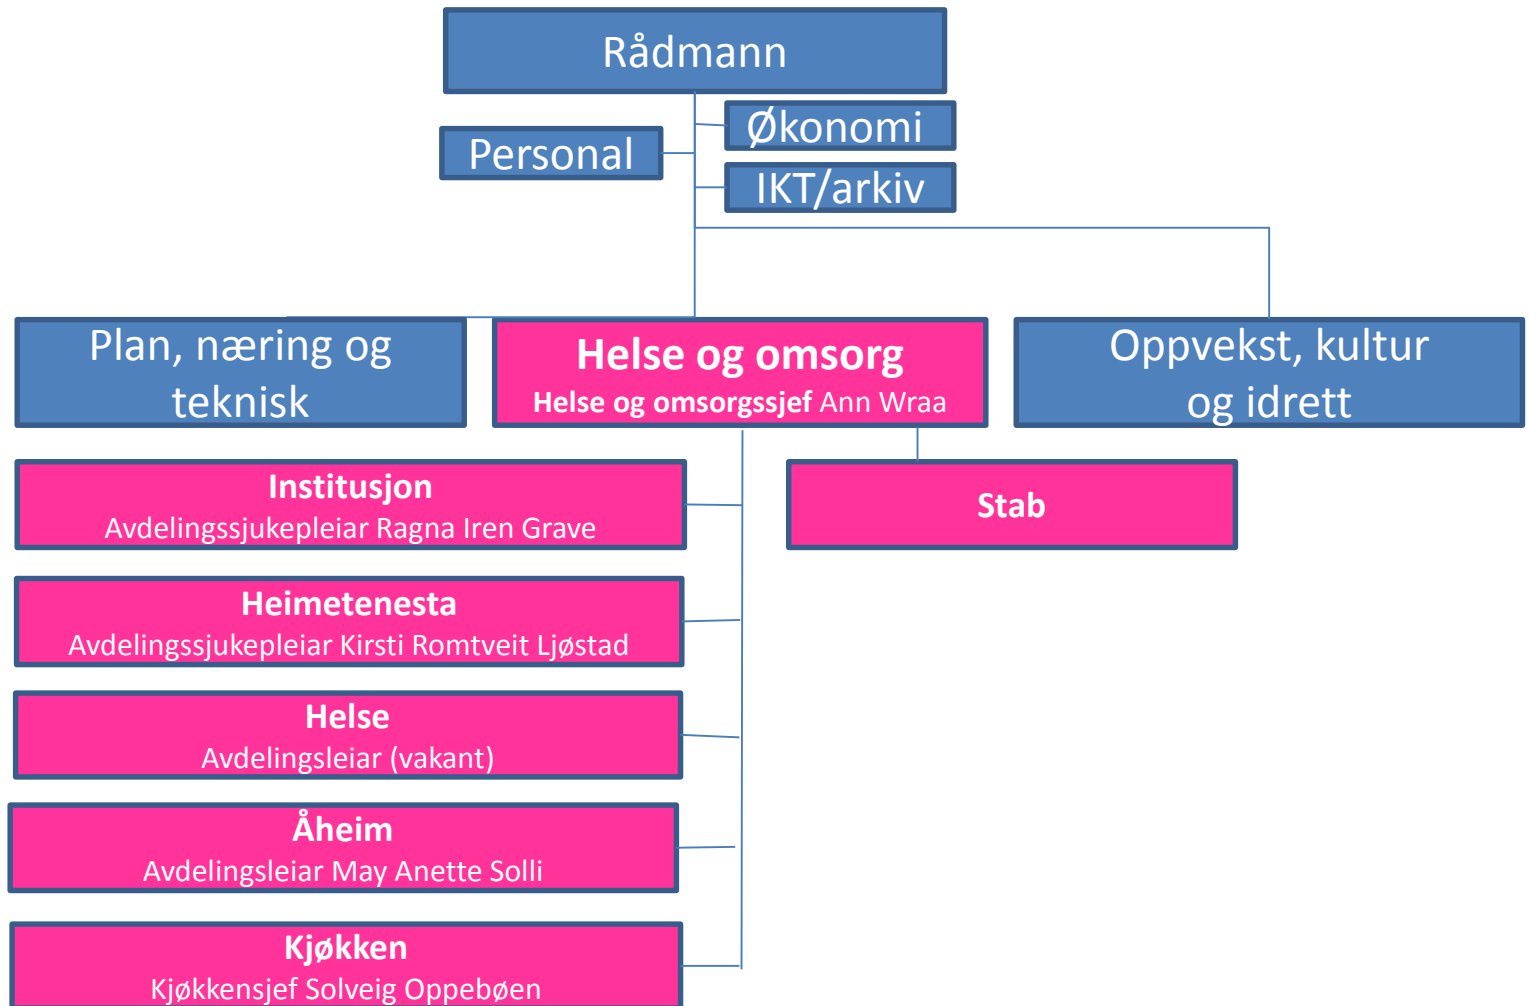

Tokke kommune

Administrativ organisering

Dette organisasjonskartet syner ansvarsfordelinga i administrasjonen i Tokke kommune. Tokke kommune har ca 250 årsverk og 330 tilsette i faste stillingar. Kartet viser rapporteringslinene frå rådmannen og ut i organisasjonen.

PL 1 - SENTRALADMINISTRASJONEN

PL 2 - OPPVEKST, KULTUR OG IDRETTSETAT

PL 3 - HELSE- OG OMSORGSETATEN

PL 4 - PLAN, NÆRING og TEKNISK