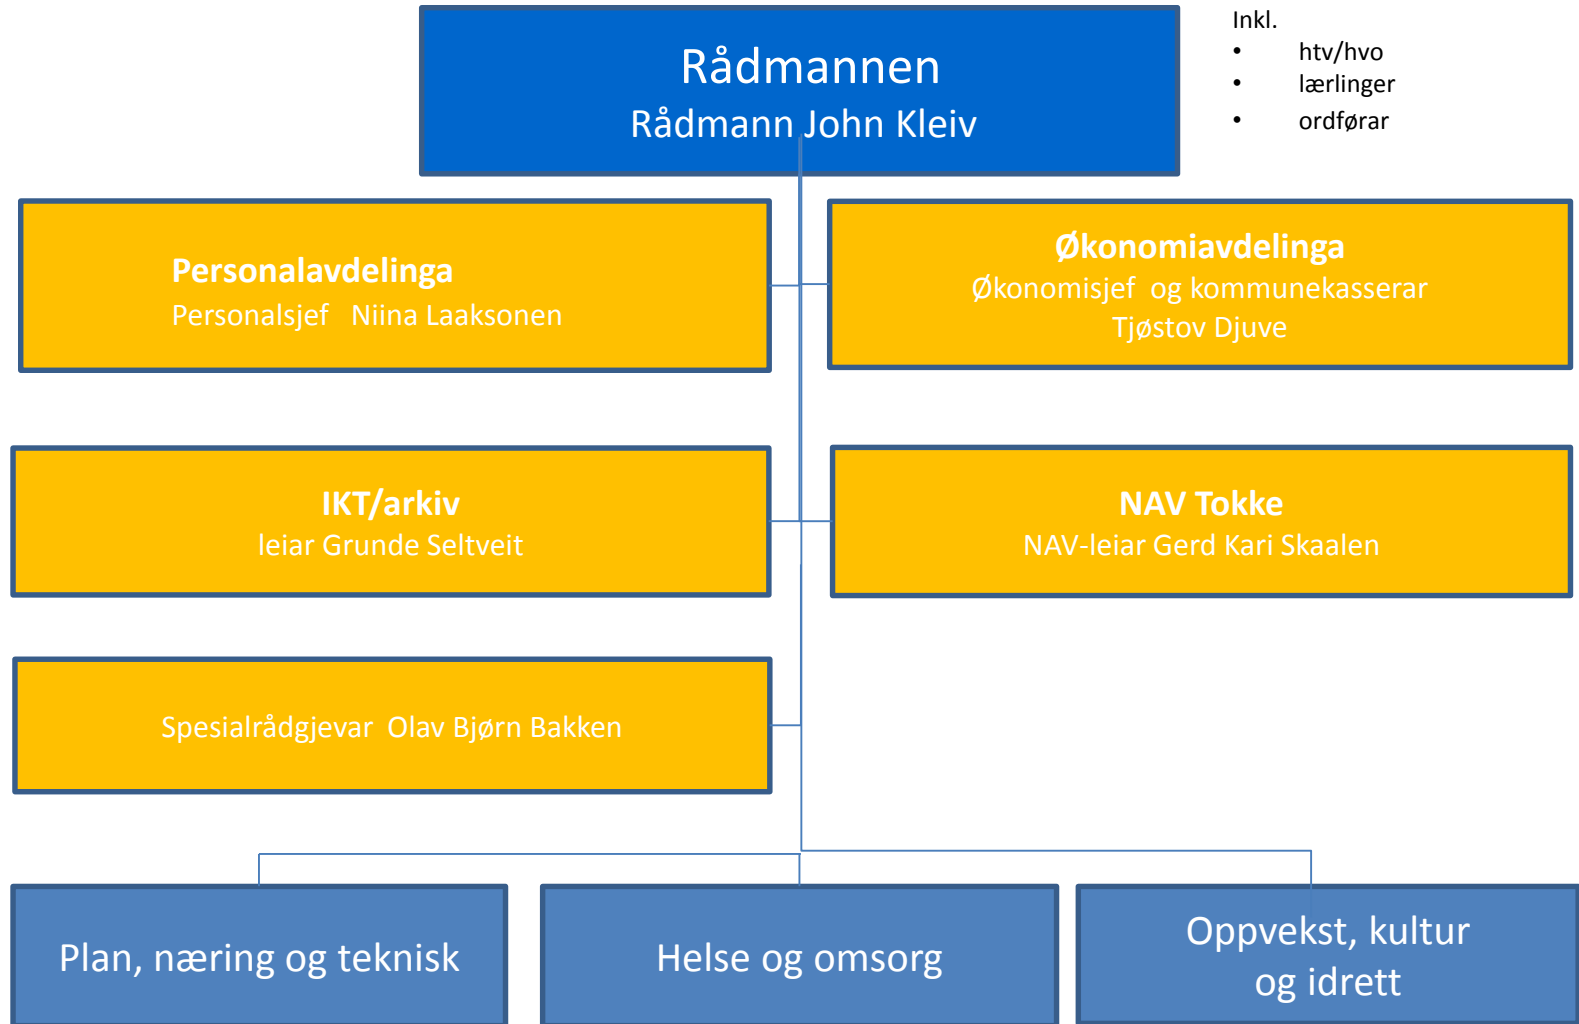

Tokke kommune

Administrativ organisering

Dette organisasjonskartet syner ansvarsfordelinga i administrasjonen i Tokke kommune. Tokke kommune har ca 250 årsverk og 330 tilsette i faste stillingar. Kartet viser rapporteringslinene frå rådmannen og ut i organisasjonen.

PL 1 - SENTRALADMINISTRASJONEN

PL 2 - OPPVEKST, KULTUR OG IDRETTSETAT

PL 3 - HELSE- OG OMSORGSETATEN

PL 4 - PLAN, NÆRING og TEKNISK