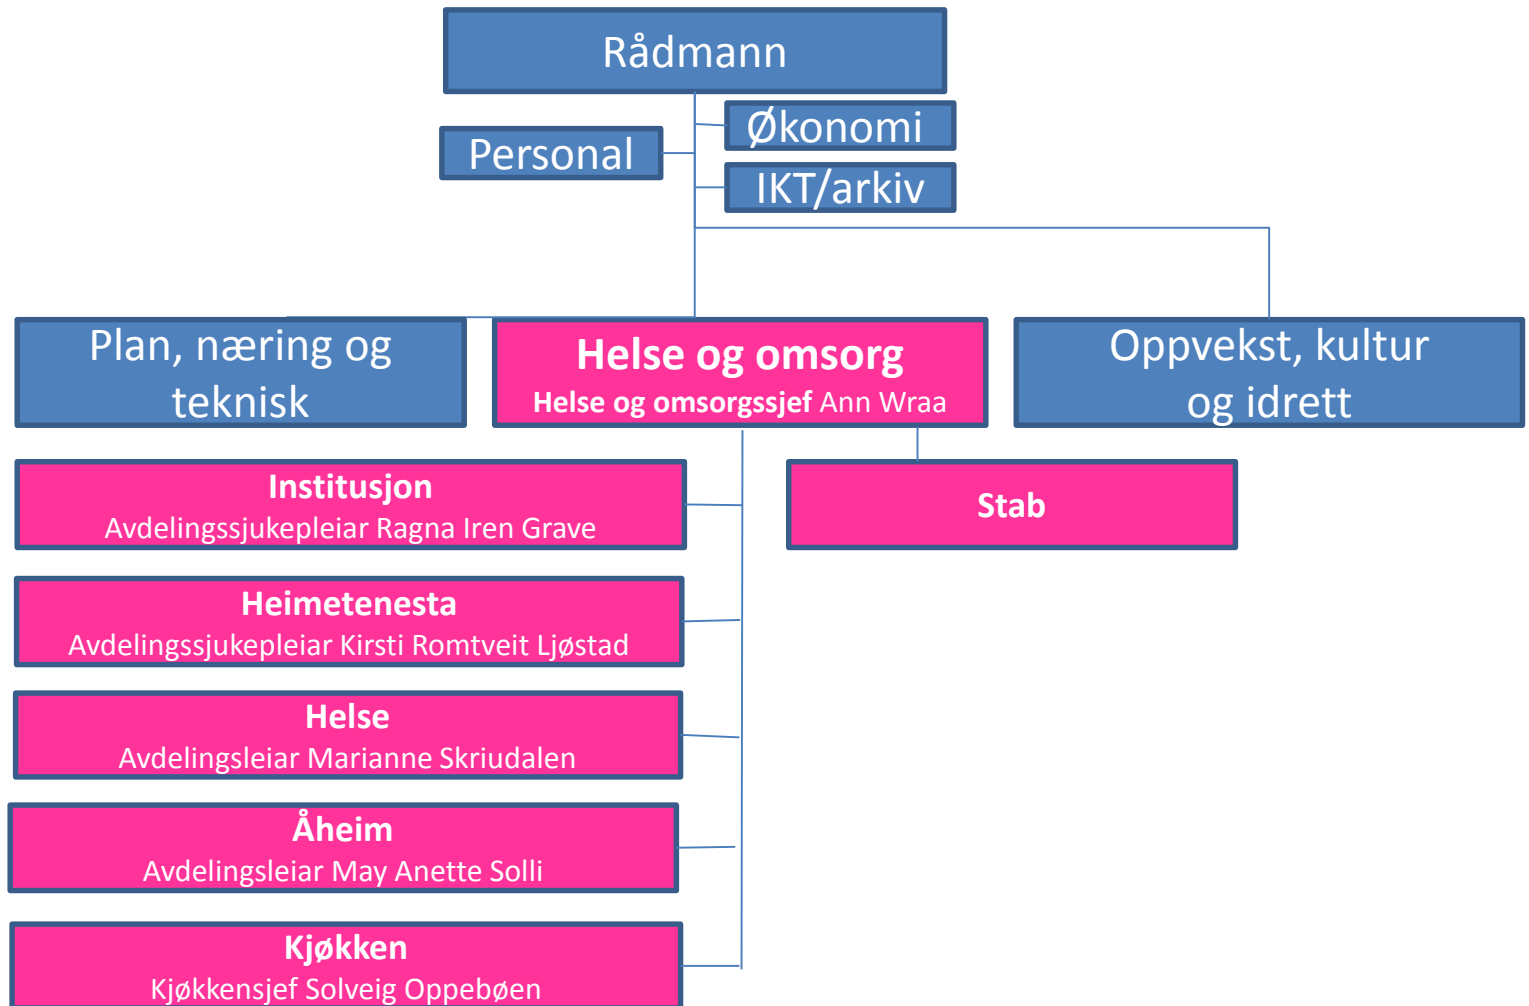

Tokke kommune

Administrativ organisering

Dette organisasjonskartet syner ansvarsfordelinga i administrasjonen i Tokke kommune. Tokke kommune har ca 250 årsverk og 330 tilsette i faste stillingar. Kartet viser rapporteringslinene frå rådmannen og ut i organisasjonen.

PL 1 - SENTRALADMINISTRASJONEN

PL 2 - OPPVEKST, KULTUR OG IDRETTSETAT

PL 3 - HELSE- OG OMSORGSETATEN

PL 4 - PLAN, NÆRING og TEKNISK