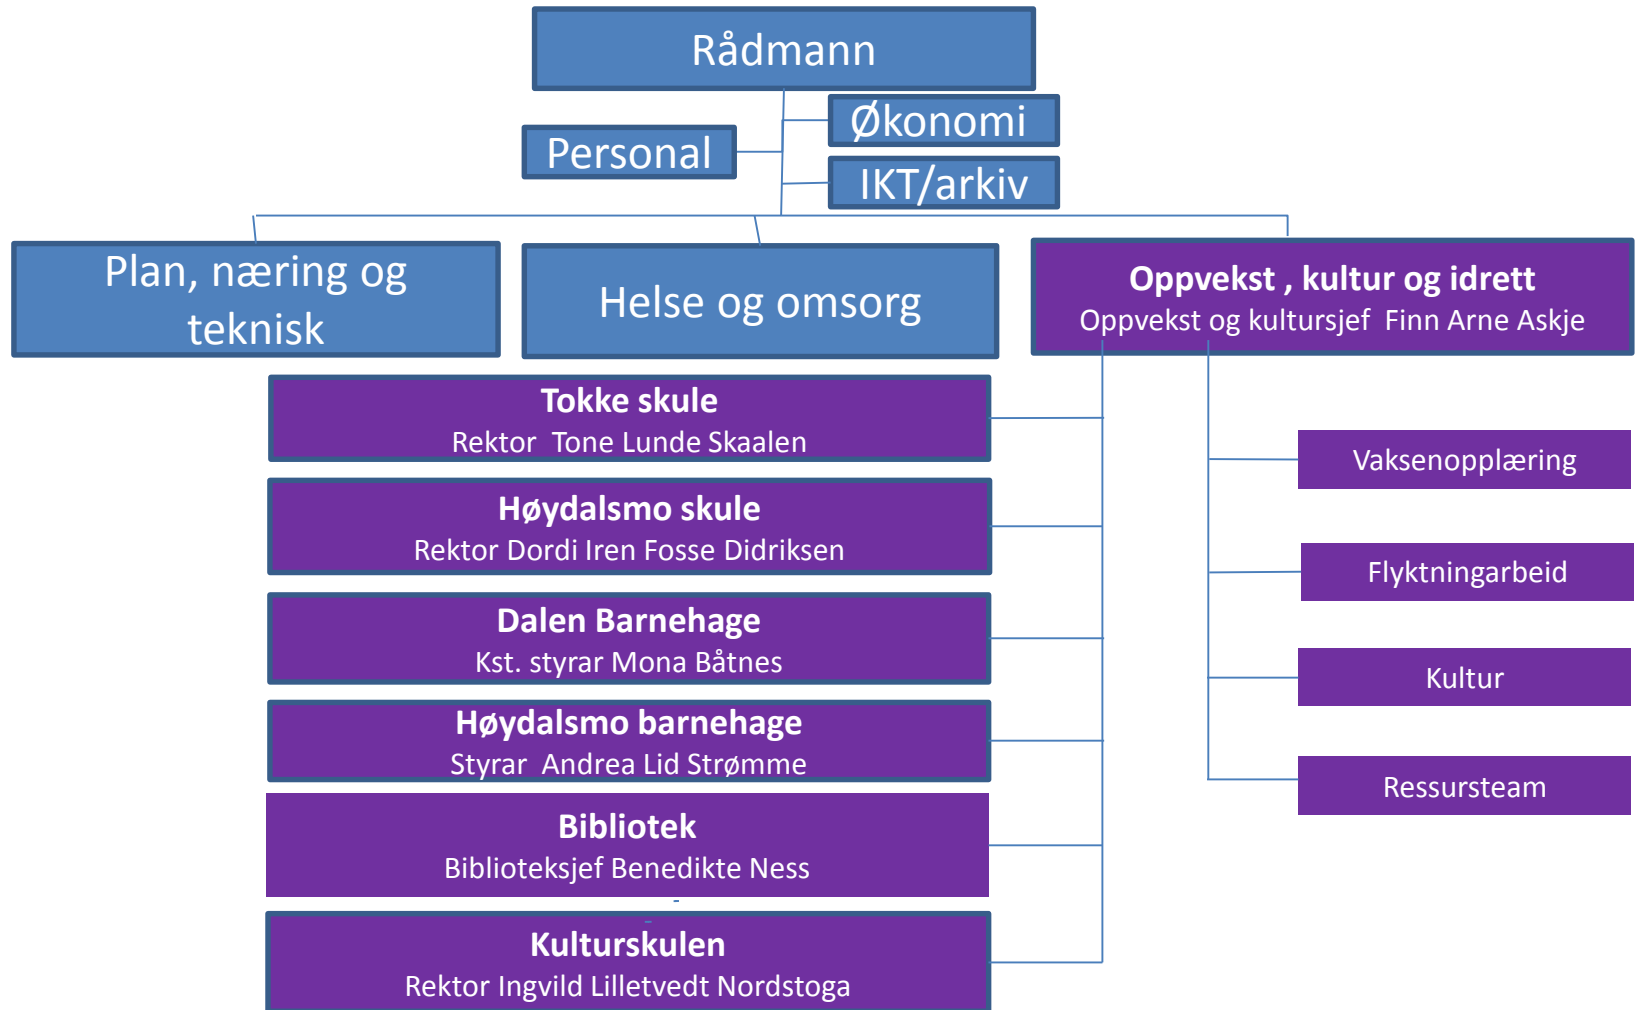

Tokke kommune

Administrativ organisering

Dette organisasjonskartet syner ansvarsfordelinga i administrasjonen i Tokke kommune. Tokke kommune har ca 250 årsverk og 330 tilsette i faste stillingar. Kartet viser rapporteringslinene frå rådmannen og ut i organisasjonen.

PL 1 - SENTRALADMINISTRASJONEN

PL 2 - OPPVEKST, KULTUR OG IDRETTSETAT

PL 3 - HELSE- OG OMSORGSETATEN

PL 4 - PLAN, NÆRING og TEKNISK