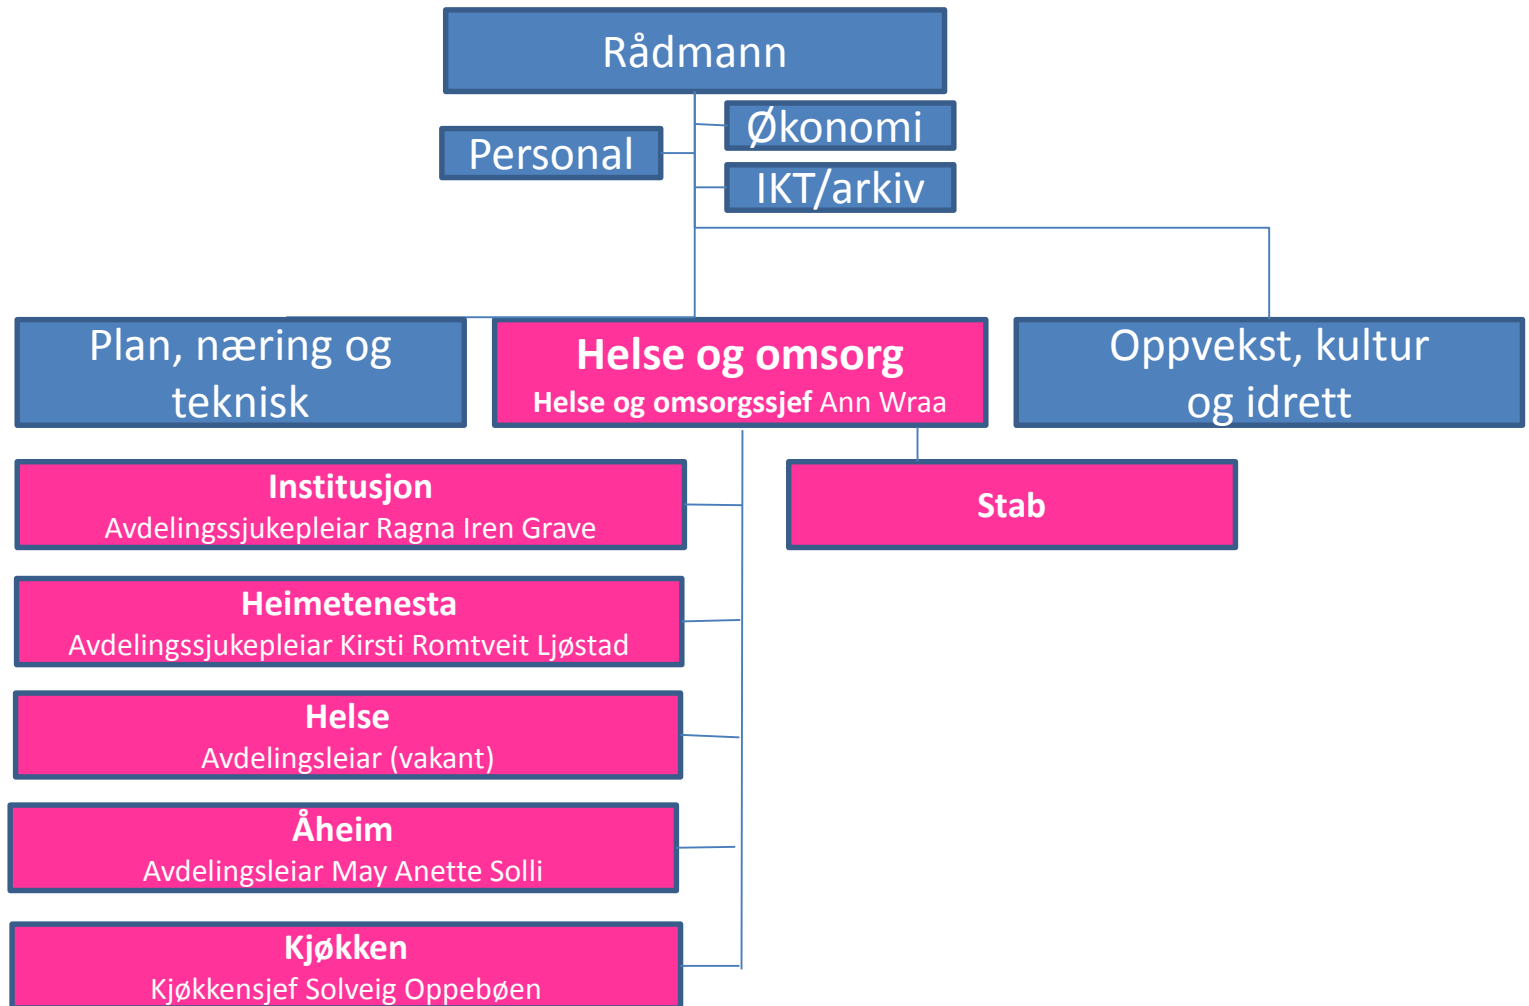

PL 3 - HELSE- OG OMSORGSETATEN