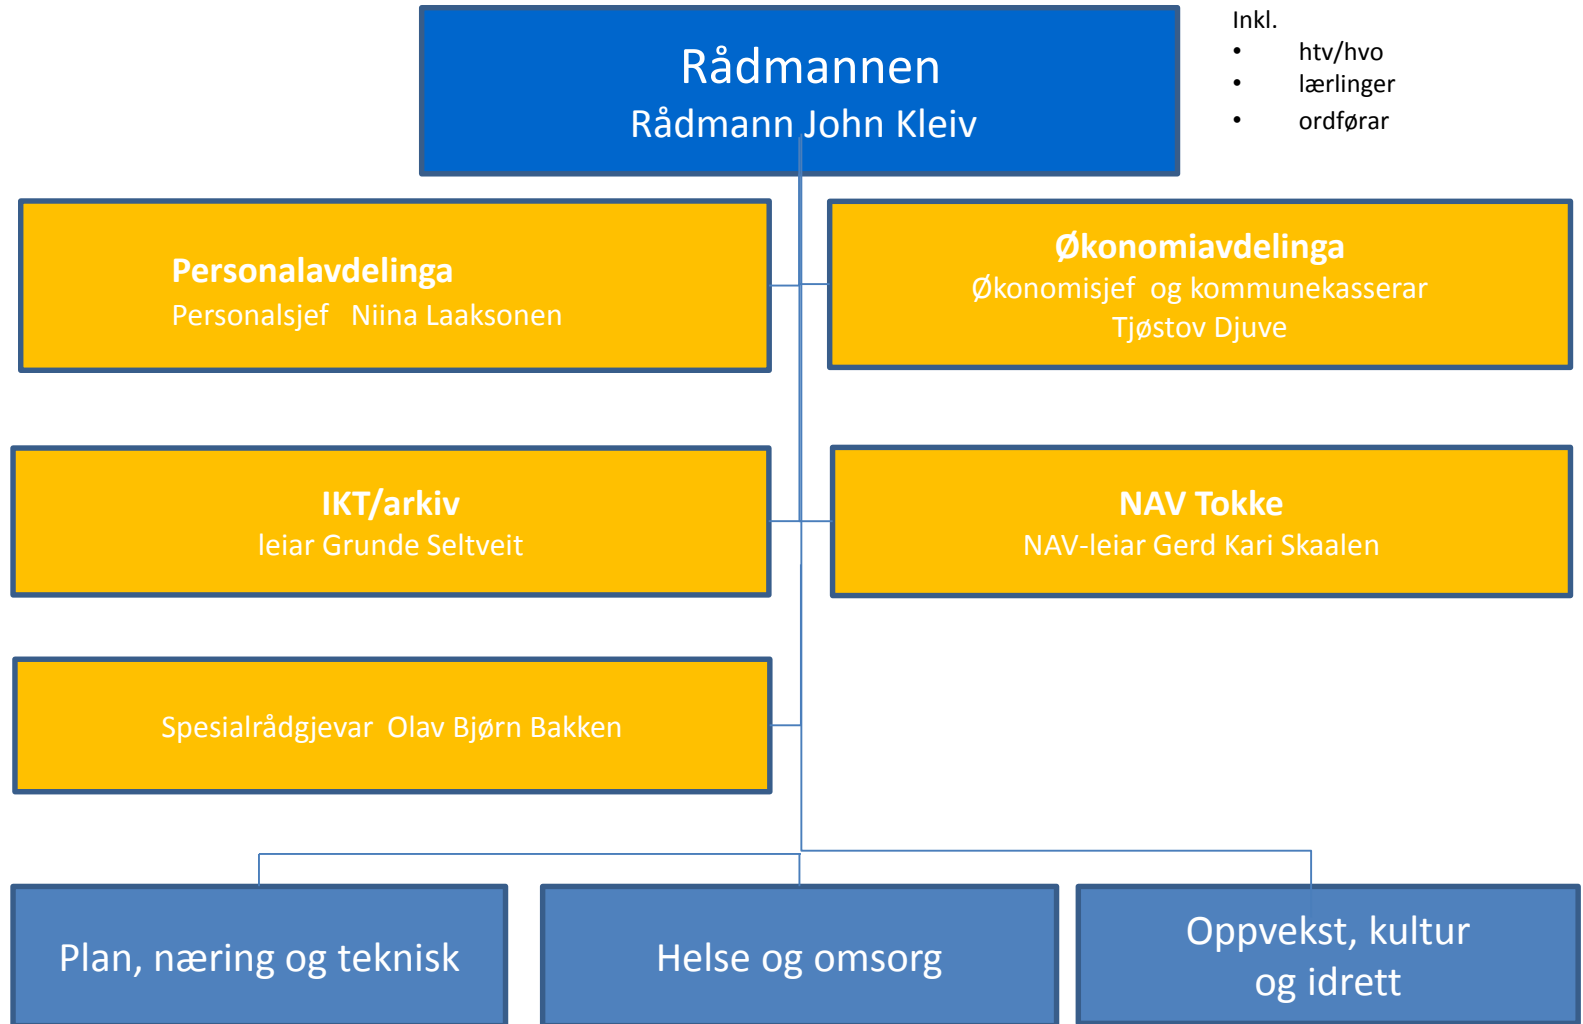

PL 1 - SENTRALADMINISTRASJONEN