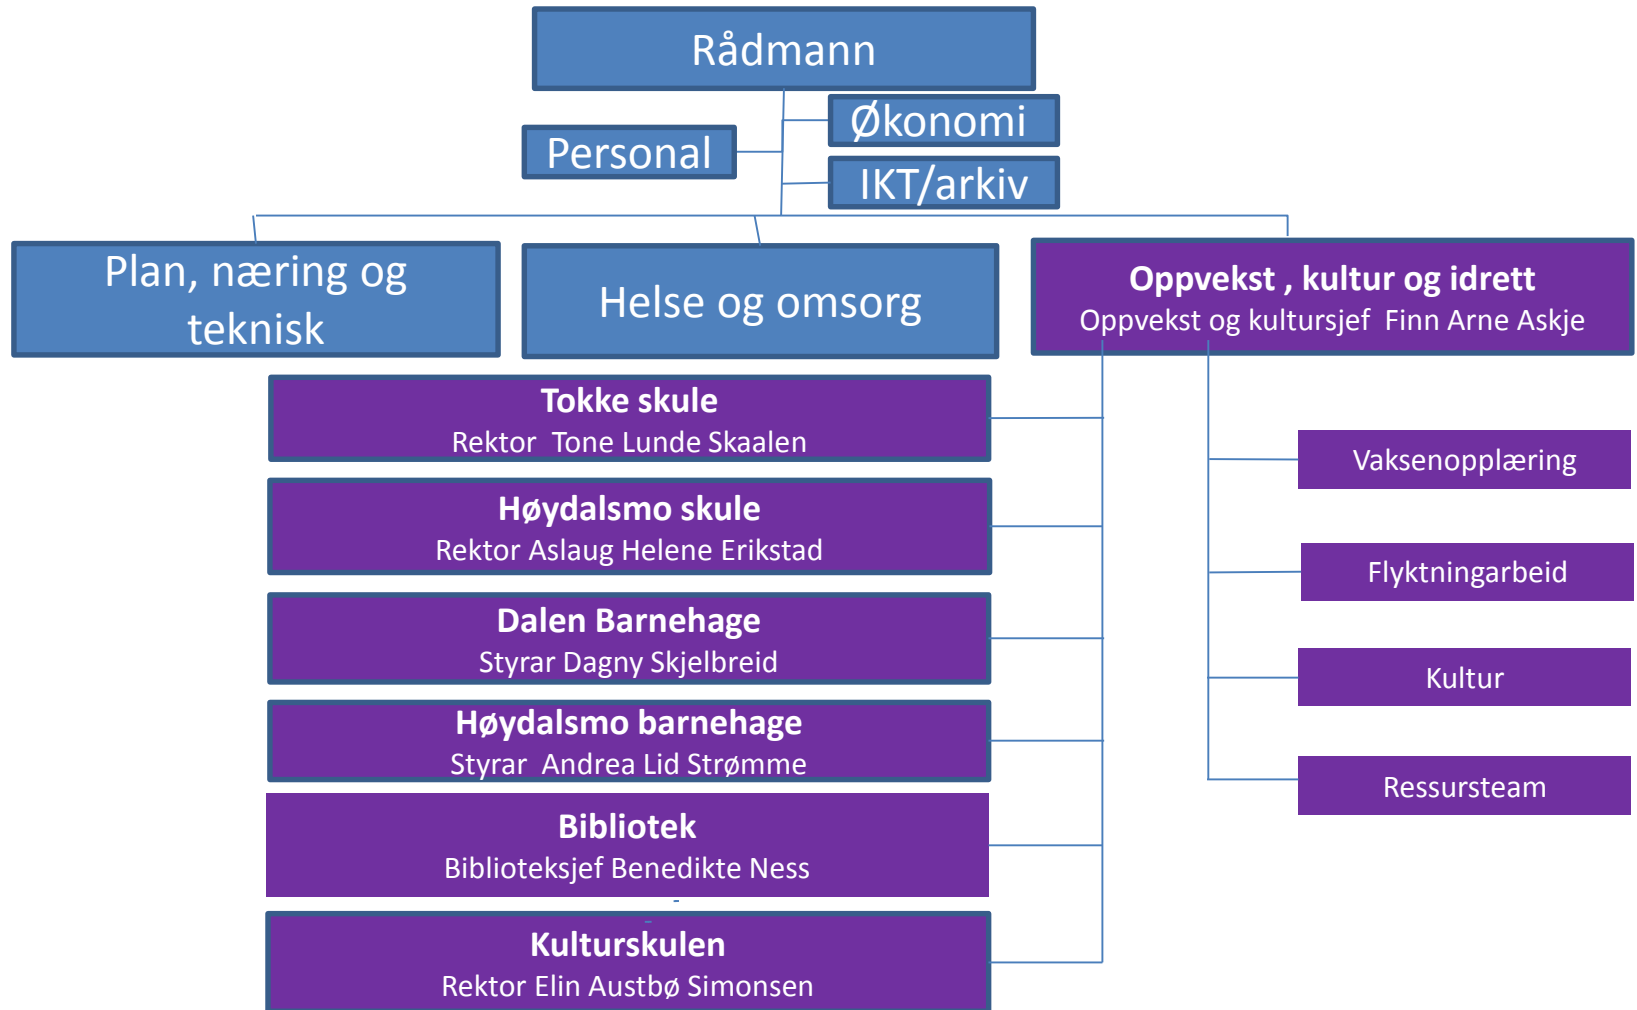

PL 2 - OPPVEKST, KULTUR OG IDRETTSETAT