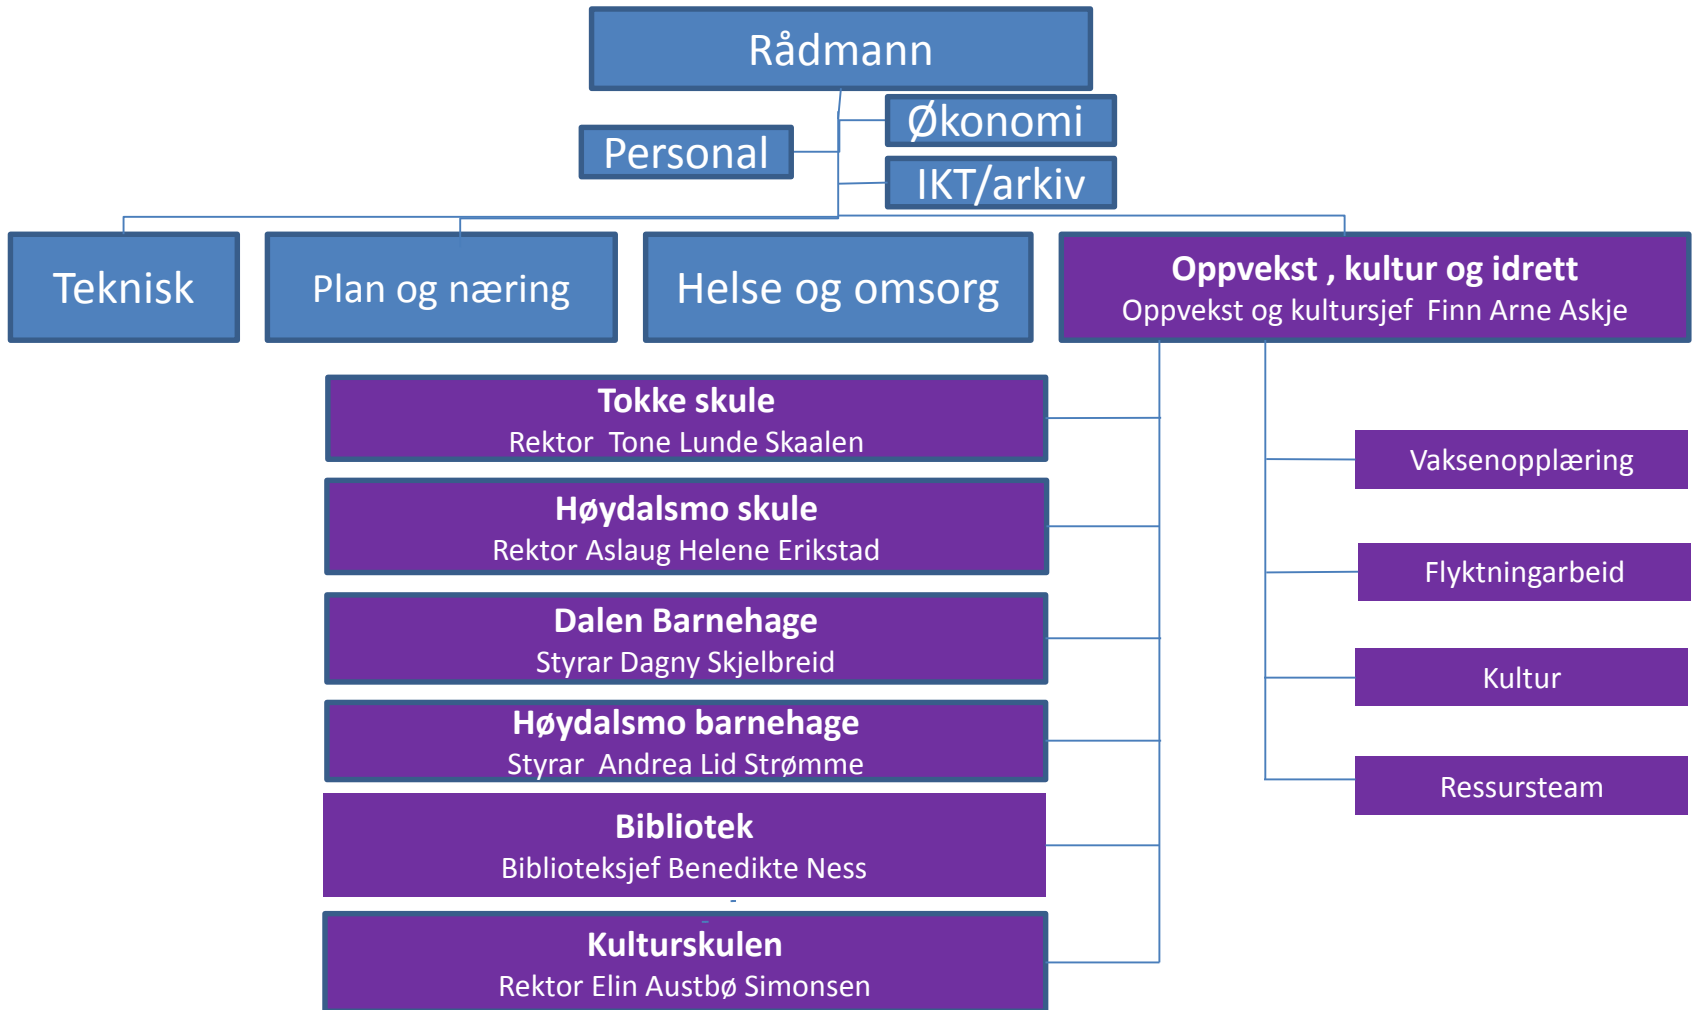

PL 2 - OPPVEKST, KULTUR OG IDRETTSETAT