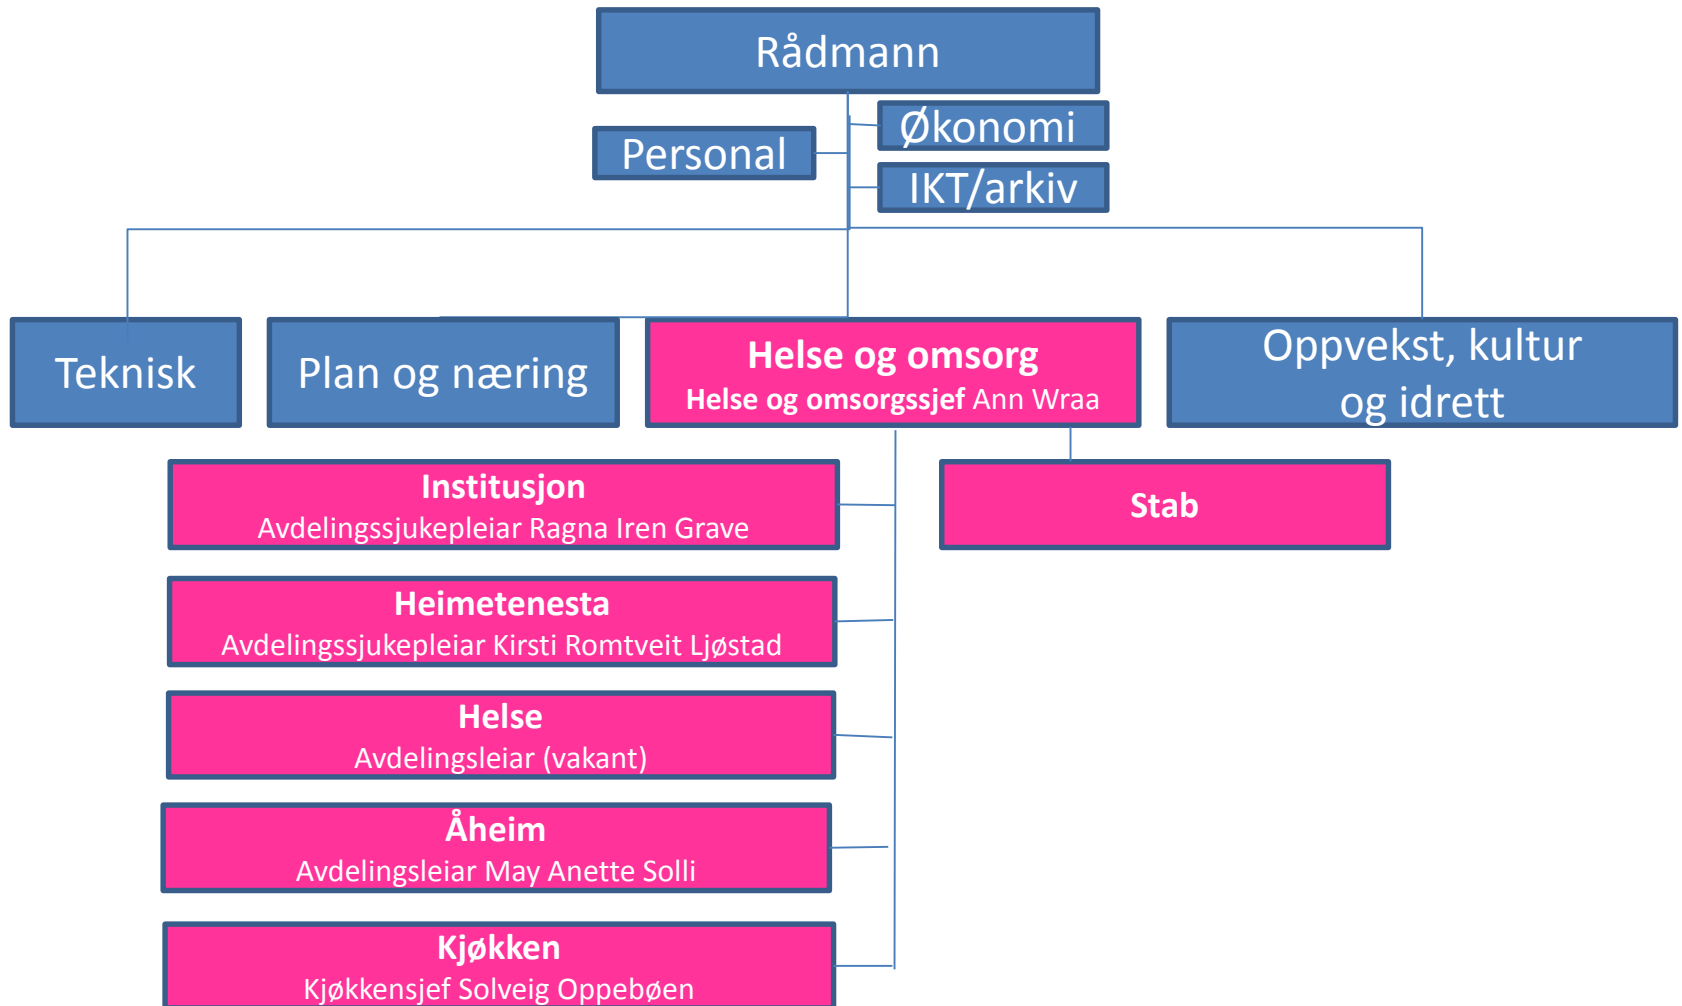

# Administrativ organisering

Dette organisasjonskartet syner ansvarsfordelinga i administrasjonen i Tokke kommune.  
Tokke kommune ca 250 årsverk og 370 tilsette i faste stillingar.  
Kartet viser rapporteringslinene frå rådmannen og ut i organisasjonen.

# PL 1 - SENTRALADMINISTRASJONEN

## PL 4 - PLAN, NÆRING og KULTURETATEN