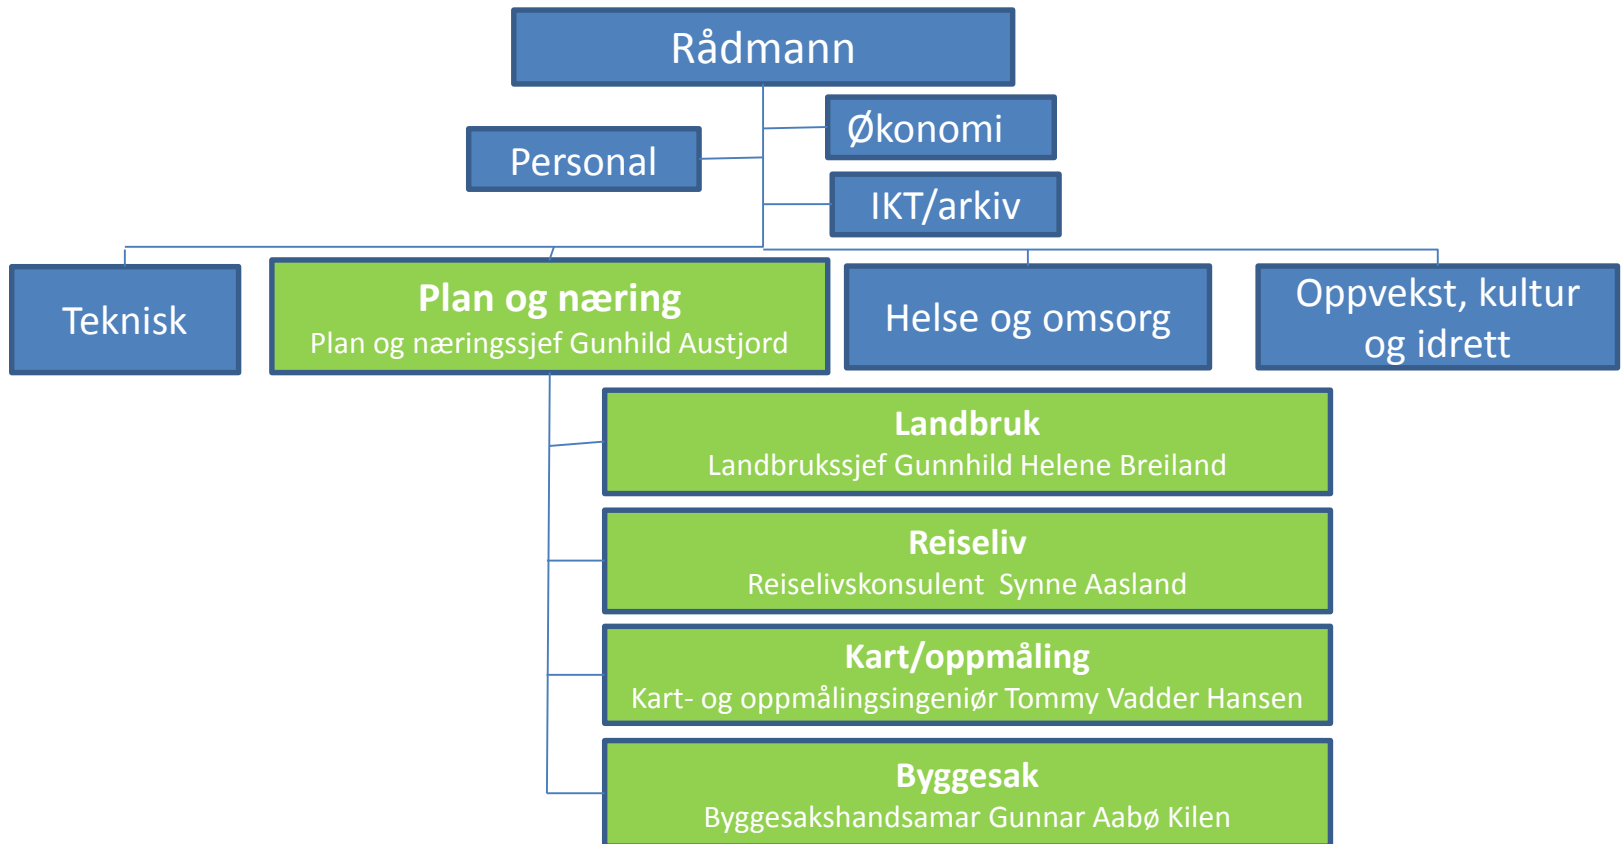

# Administrativ organisering

Dette organisasjonskartet syner ansvarsfordelinga i administrasjonen i Tokke kommune.  
Tokke kommune ca 250 årsverk og 370 tilsette i faste stillingar.  
Kartet viser rapporteringslinene frå rådmannen og ut i organisasjonen.

# PL 1 - SENTRALADMINISTRASJONEN

## PL 4 - PLAN, NÆRING og KULTURETATEN