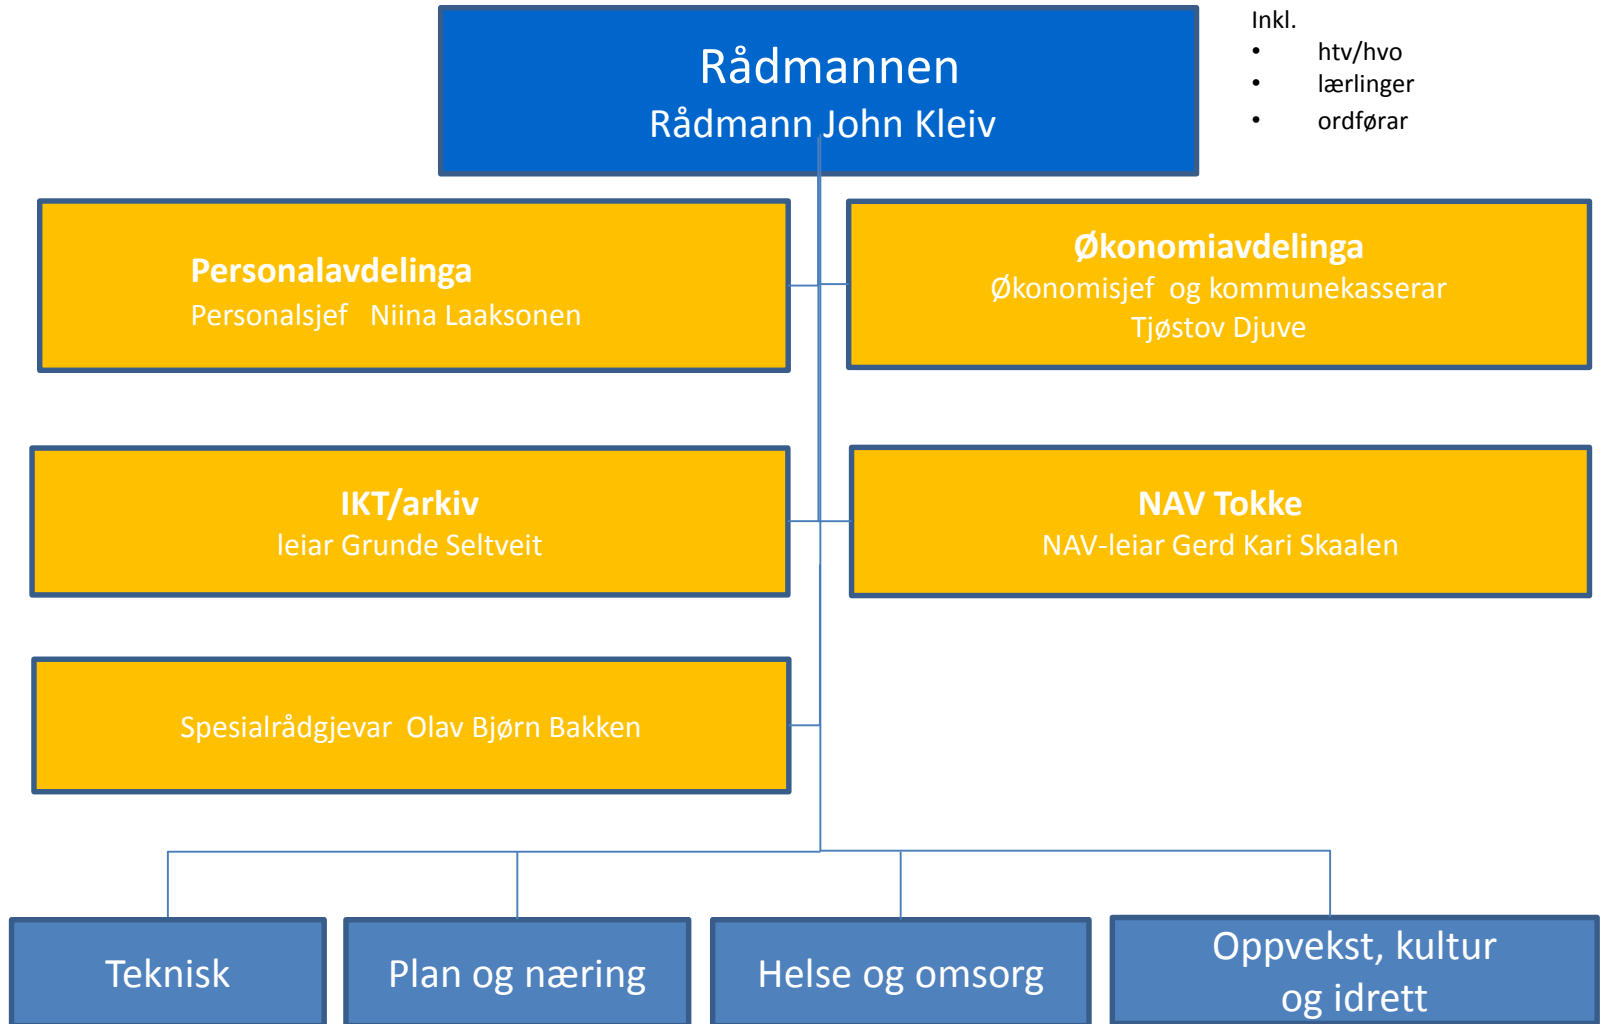

PL 1 - SENTRALADMINISTRASJONEN